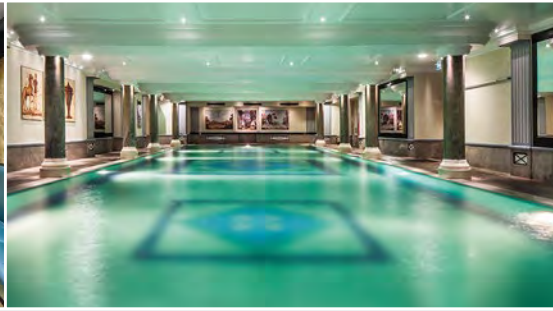

康乐及体育

- 游泳池
- 健身房
- 按摩浴，桑拿和水疗中心
- 美容疗法
- 私人训练
- 健身课程
- 虚拟高尔夫

* 让儿童使用前请参照限制条款

餐厅，酒吧及会客厅

论坛餐厅

格兰居城市酒店中宽敞的论坛餐厅包含各式各样的美食或饮品让您选择，舒适的气氛让您静心享受餐点。

鲁特西亚酒吧

在鲁特西亚酒吧俯瞰整个广场和历史悠久的罗马城墙，并提供一个美丽而宁静的环景，享受您的美食和饮品。